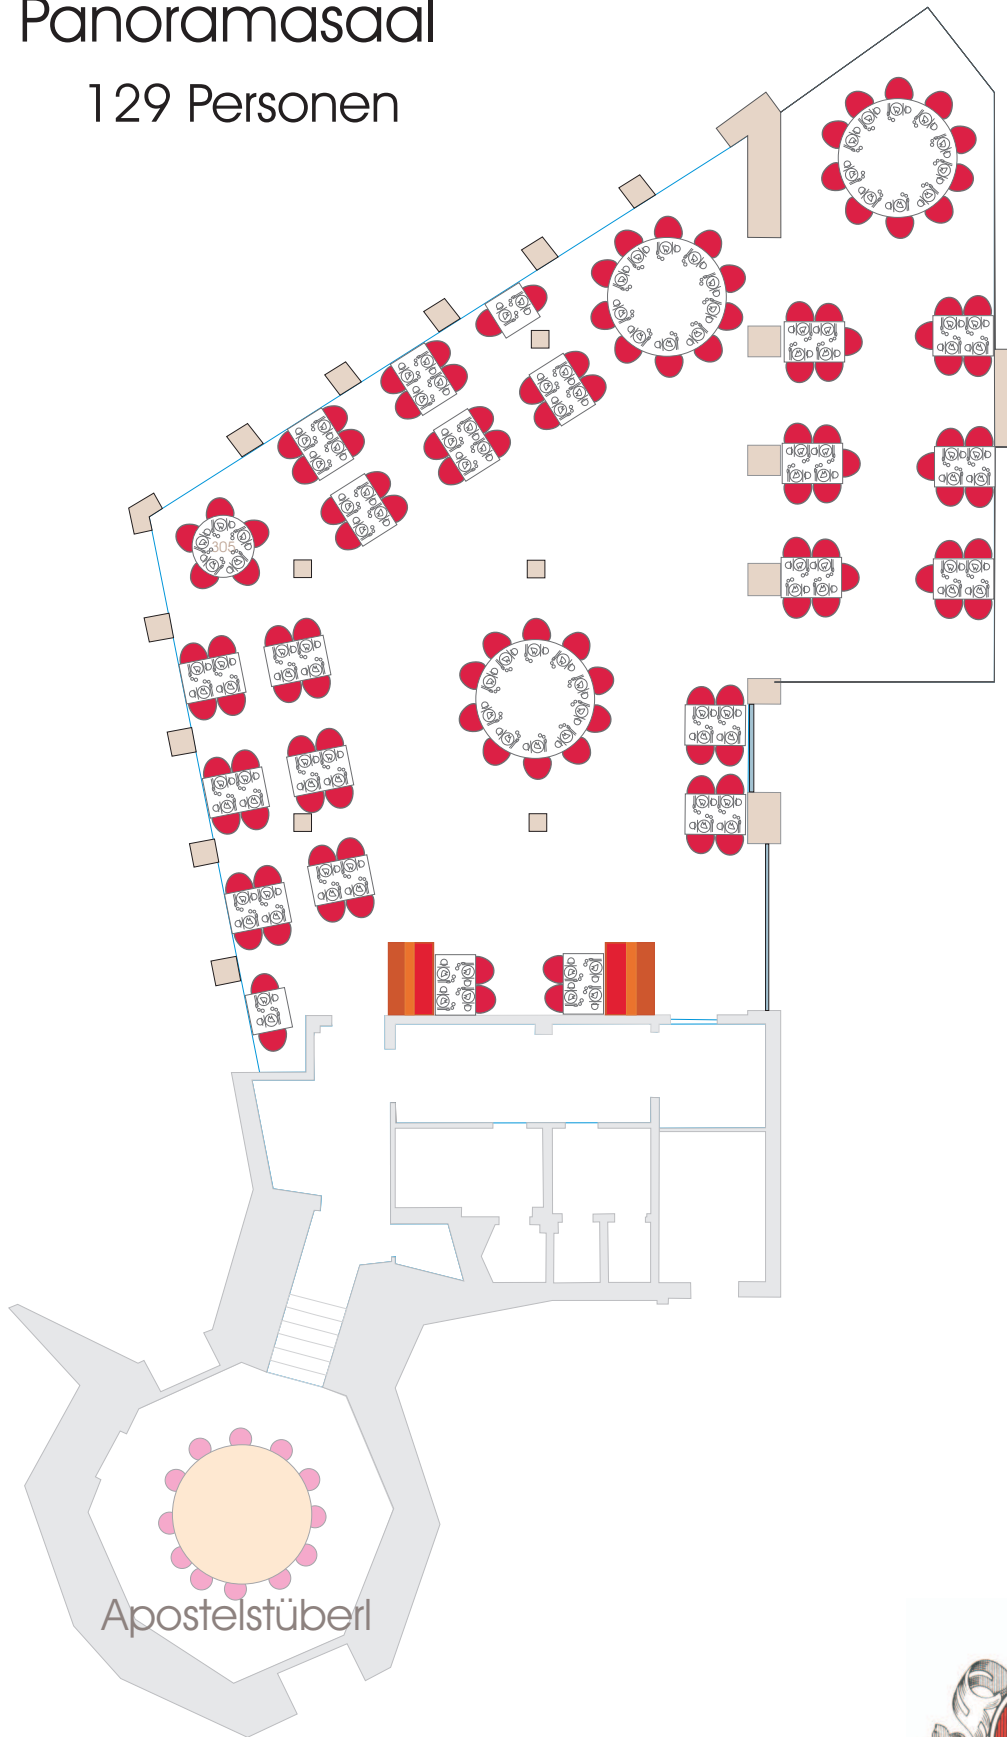

Panoramasaal ohne Bestuhlung

1 : 150

STIFT GÖTTWEIG
Stiftsrestaurant

Panoramasaal

96 Personen

1 : 150

STIFT GÖTTWEIG
Stiftsrestaurant

Panoramasaal

100 Personen

1 : 150

STIFT GÖTTWEIG
Stiftsrestaurant

Panoramasaal

129 Personen

1 : 150

STIFT GÖTTWEIG
Stiftsrestaurant

Panoramasaal

160 Personen

1 : 150

STIFT GÖTTWEIG
Stiftsrestaurant