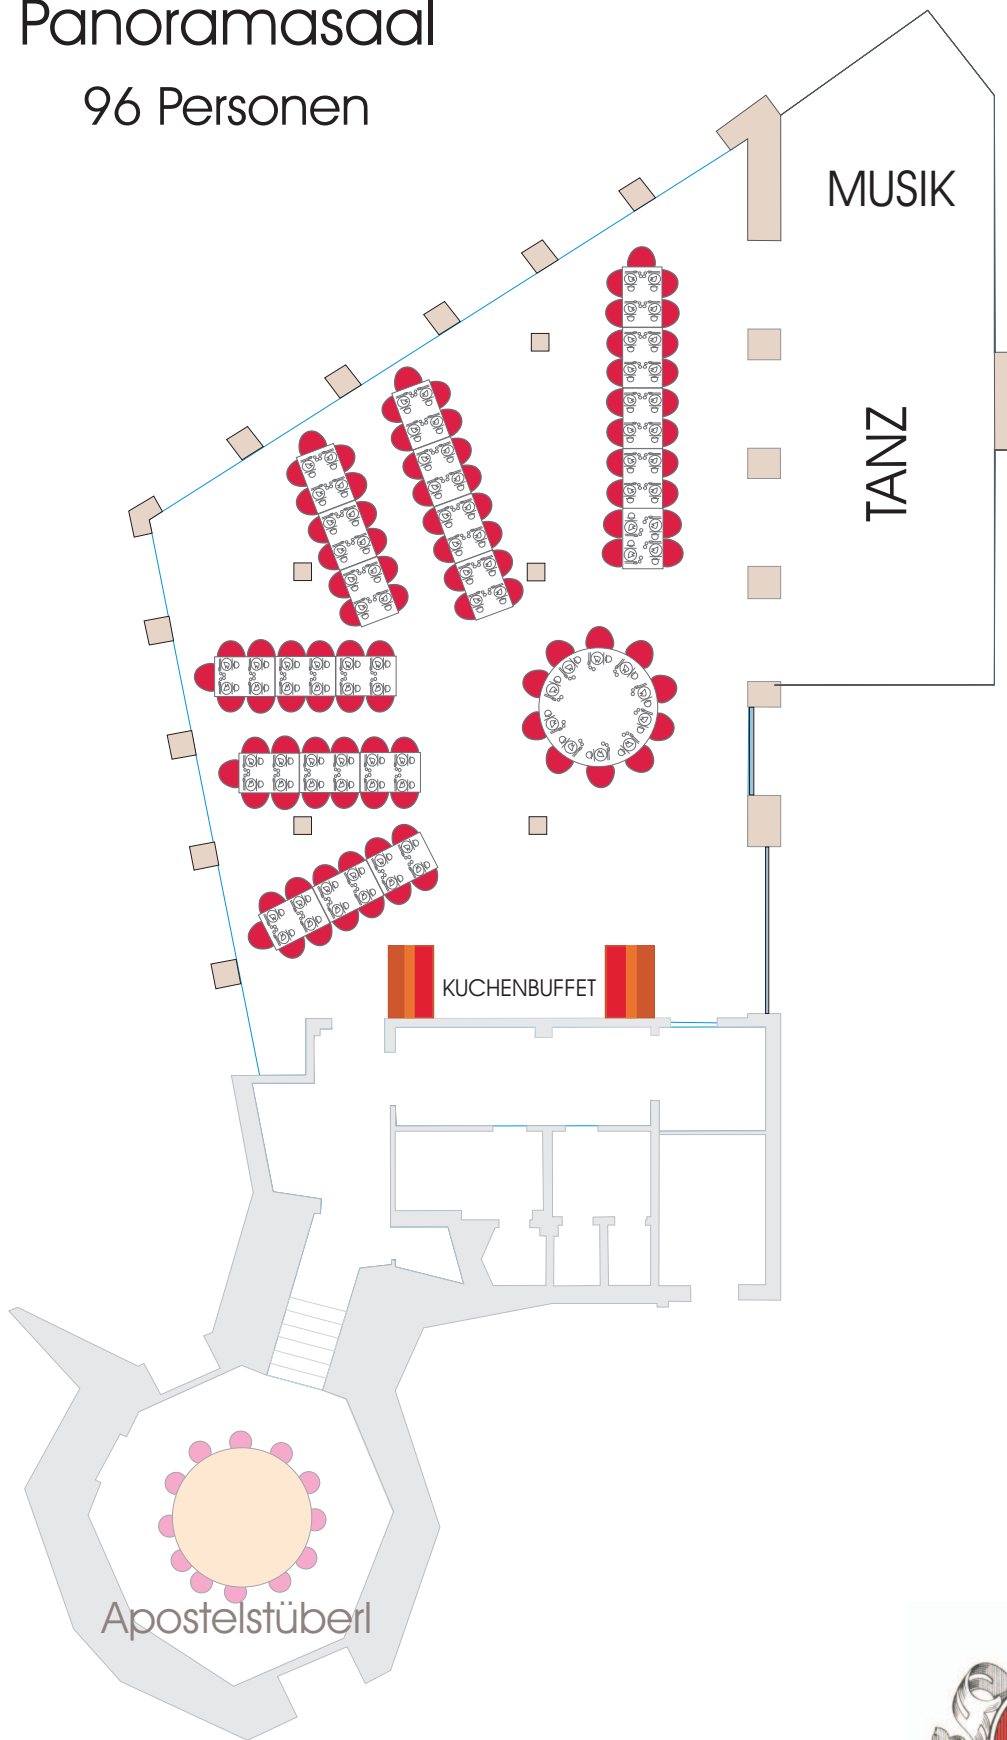

Panoramasaal ohne Bestuhlung

1 : 150

STIFT GÖTTWEIG
Stiftsrestaurant

Panoramasaal

96 Personen

1 : 150

STIFT GÖTTWEIG
Stiftsrestaurant

Panoramasaal

100 Personen

1 : 150

STIFT GÖTTWEIG
Stiftsrestaurant

Panoramasaal

129 Personen

1 : 150

STIFT GÖTTWEIG
Stiftsrestaurant

Panoramasaal

160 Personen

1 : 150

STIFT GÖTTWEIG
Stiftsrestaurant