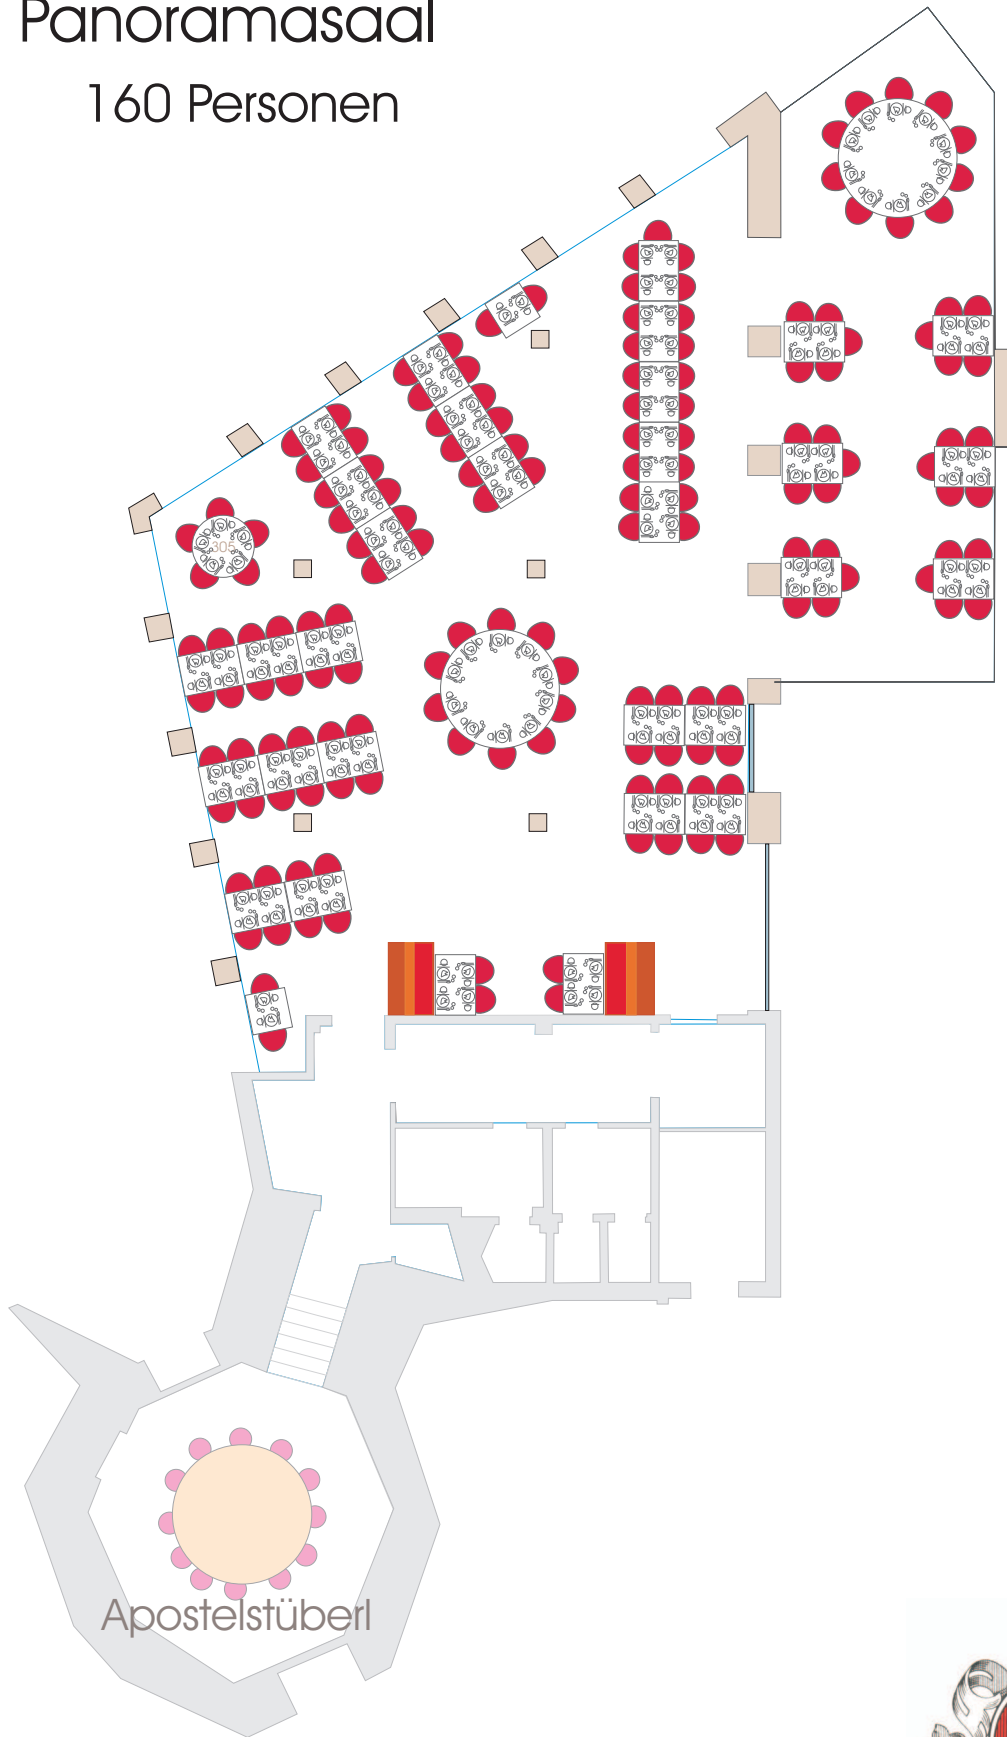

Panoramasaal ohne Bestuhlung

1 : 150

STIFT GÖTTWEIG
Stiftsrestaurant

Panoramasaal

96 Personen

1 : 150

STIFT GÖTTWEIG
Stiftsrestaurant

Panoramasaal

100 Personen

1 : 150

STIFT GÖTTWEIG
Stiftsrestaurant

Panoramasaal

129 Personen

1 : 150

STIFT GÖTTWEIG
Stiftsrestaurant

Panoramasaal

160 Personen

1 : 150

STIFT GÖTTWEIG
Stiftsrestaurant