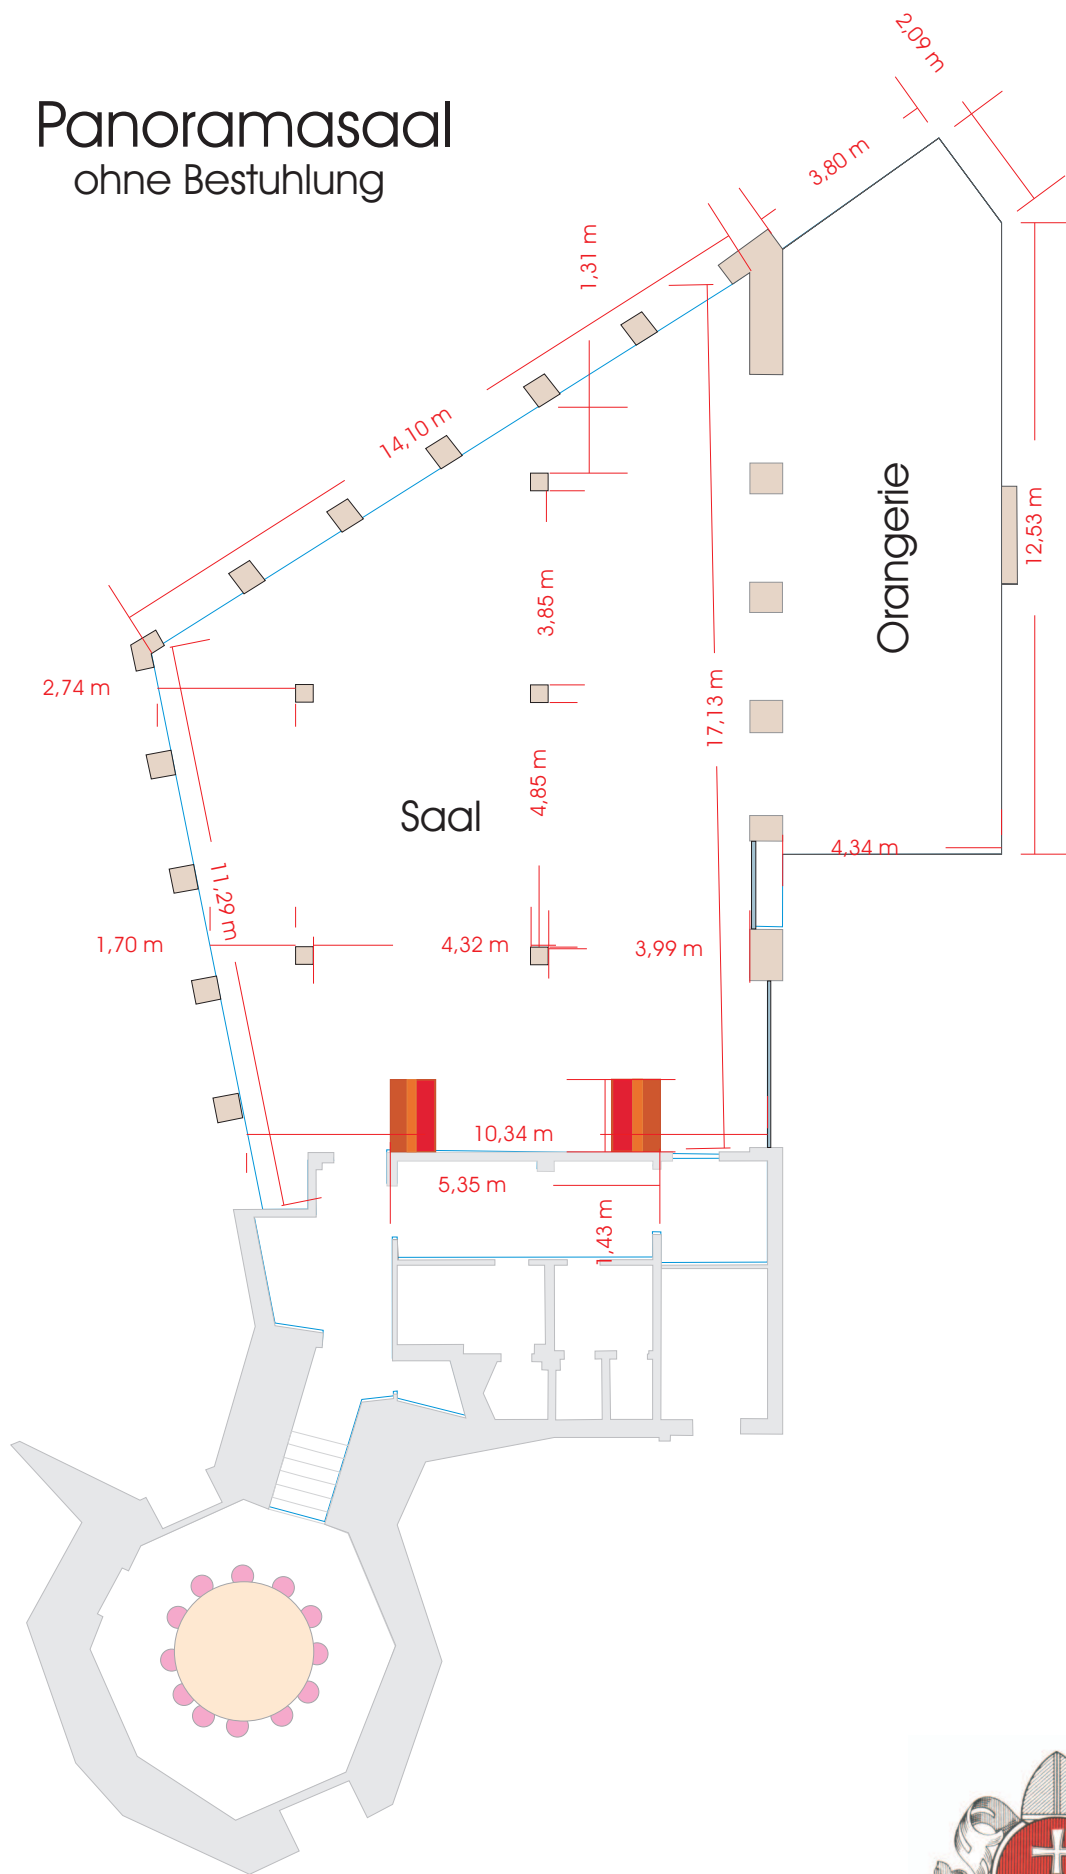

Panoramasaal ohne Bestuhlung

1 : 150

STIFT GÖTTWEIG
Stiftsrestaurant

Panoramasaal

96 Personen

1 : 150

STIFT GÖTTWEIG
Stiftsrestaurant

Panoramasaal

100 Personen

1 : 150

STIFT GÖTTWEIG
Stiftsrestaurant

Panoramasaal

129 Personen

1 : 150

STIFT GÖTTWEIG
Stiftsrestaurant

Panoramasaal

160 Personen

1 : 150

STIFT GÖTTWEIG
Stiftsrestaurant