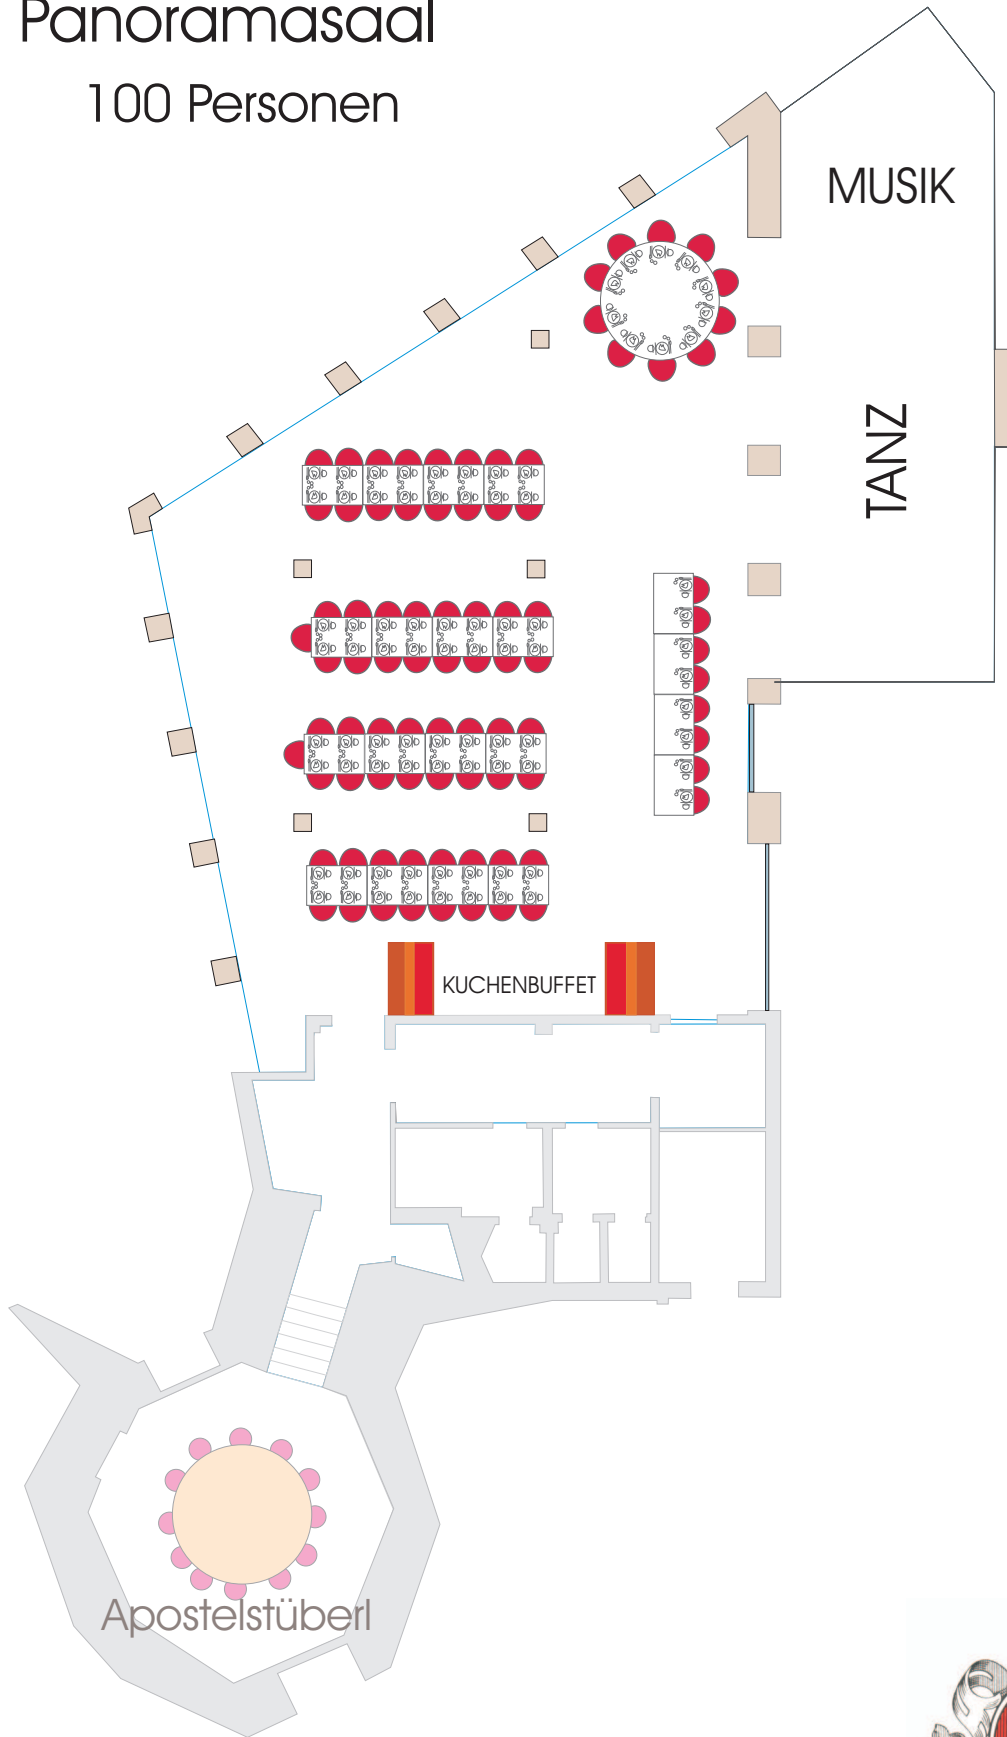

Panoramasaal ohne Bestuhlung

1 : 150

STIFT GÖTTWEIG
Stiftsrestaurant

Panoramasaal

96 Personen

1 : 150

STIFT GÖTTWEIG
Stiftsrestaurant

Panoramasaal

100 Personen

1 : 150

STIFT GÖTTWEIG
Stiftsrestaurant

Panoramasaal

129 Personen

1 : 150

STIFT GÖTTWEIG
Stiftsrestaurant

Panoramasaal

160 Personen

1 : 150

STIFT GÖTTWEIG
Stiftsrestaurant