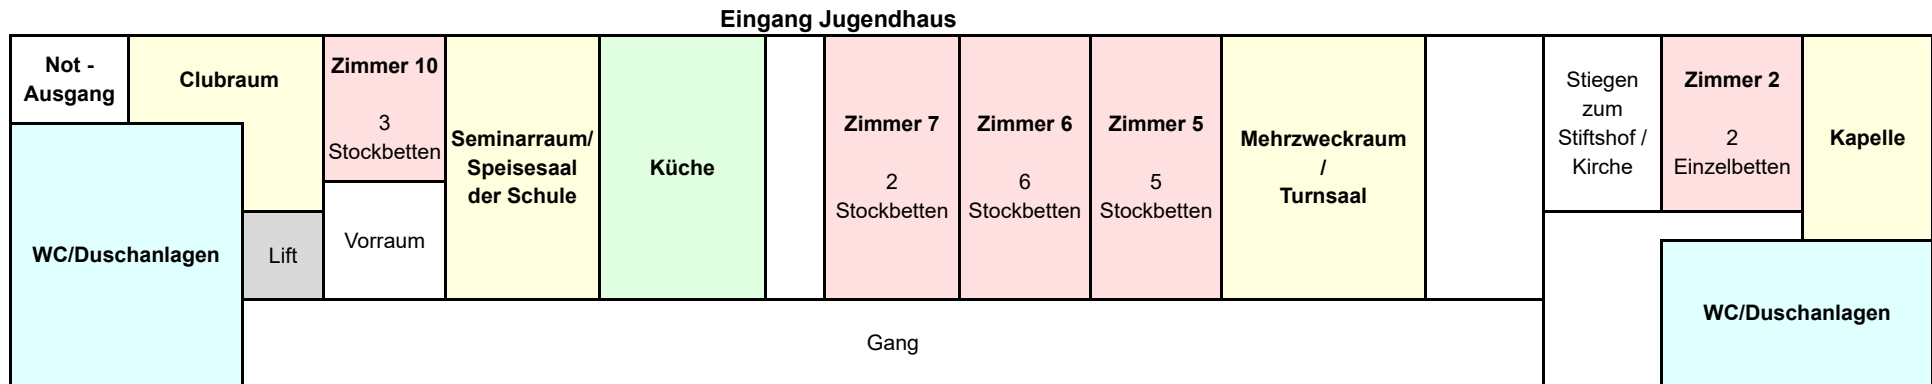

Zimmerübersicht

**Insgesamt verfügt das Jugendhaus über 34 Betten
4 WC's, 1 Pissour und 4 Duschen**